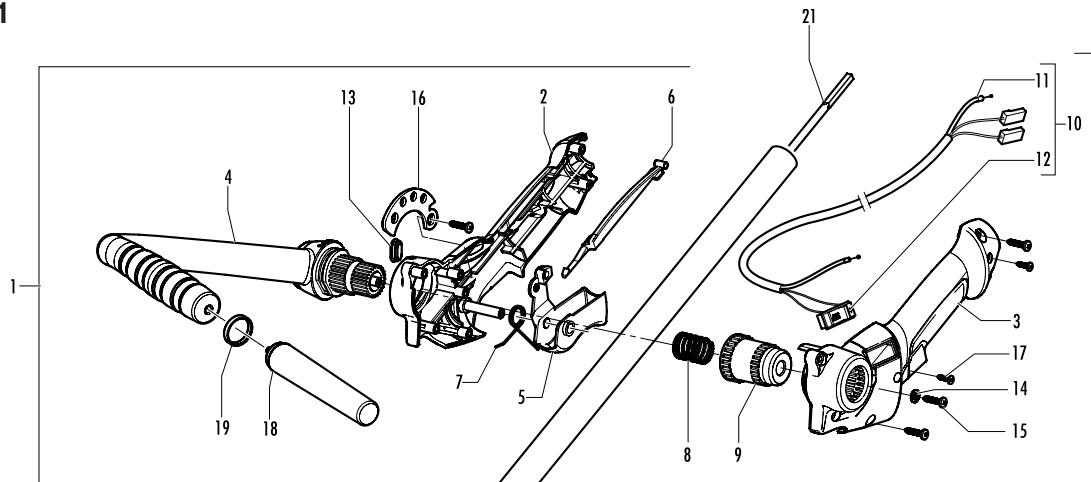

brand	MCCULLOCH
-------	-----------

date	FEB/04	SHEET 1/4
------	--------	-----------

Model	Prefix
SUPREME 300J	01

Product number
953900506

FIGURE 1

FIGURE 2

FIGURE 3

brand	MCCULLOCH
-------	------------------

date	FEB/04	SHEET 2/4
------	--------	-----------

Model	Prefix
SUPREME 300J	01

Product number
953900506

FIGURE 1

pos	P/N McC	P/N ELX	Qty	DESCRIPTI- ON
1	242861	538242861	1	Handle ass'y
2	• 242862	538242862	1	right handle 1/2
3	• 242863	538242863	1	left handle 1/2
C 4	• 242864	538242864	1	front handle
5	• 242865	538242865	1	throttle trigger
6	• 242866	538242866	1	safety lever
7	• 242868	538242868	1	trigger spring
8	• 242869	538242869	1	handle spring
C 9	• 242870	538242870	1	front handle button
C 10	• 242872	538242872	1	wires ass'y
C 11	•• 242910	538242910	1	wire
C 12	•• 242439	538242439	1	switch
13	• 242648	538242648	1	cap
14	• 235248	538235248	1	washer
15	• 240862	538240862	7	screw
16	• 242873	538242873	1	harness ring
17	236981	538236981	2	screw
C 18	242871	538242871	1	protection
19	242931	538242931	1	protection ring
C 20	242935	538242935	1	shaft ass'y
C 21	241733	538241733	1	flexible shaft
B 22	249242	538249242	1	guard ass'y
23	• 240862	538240862	4	screw 4x18
24	• 241973	538241973	1	line cutter
25	241734	538241734	1	flange adapter
A 26	FIGURE 2		1	string head

FIGURE 2

A 1	538249345	538249345	1	string head
2	• 249381	538249381	1	set screw
C 3	• 249382	538249382	1	reel
C 4	• 249383	538249383	1	spring
C 5	• 249384	538249384	1	button
C 6	• 249385	538249385	2	eyelet

FIGURE 5 WALBRO WYJ 358

B	242885	538242885	1	carburetor WYJ538
A 1	• 247955	538247955	1	repair kit K20 WYJ
C 2	•• 247956	538247956	1	repair kit D20 WYJ
C 3	• 225834	538225834	1	primer
C 4	• 247957	538247957	1	valve
C 5	• 247958	538247958	1	spring
C 6	• 249419	538249419	1	pumping body
C 7	• 249418	538249418	1	valve
C 8	• 249417	538249417	1	jet